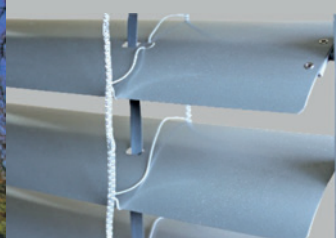

ZSALÚZIA A HŰSÍTŐ

A zsaluzia egy tökéletes külső árnyékoló, amelyben a praktikum és a modern design találkozik az építészet legtrendibb formavilágával. A zsaluziák esztétikus, rozsdamentes anyagból készülnek, működésük extrém időjárási körülmények között is kifogástalan.

A külső lamellás árnyékolók speciális geometriával rendelkeznek, ezáltal nagyobb stabilitást kínálnak a különösen erős igénybevételekkel szemben, mint például a szél. A gazdag színvilágnak hála a zsaluzia kitűnően illeszkedik a homlokzathoz, így az épület díszítőelemévé válik.

Új épületeknél célszerű a zsaluzia helyét előre kialakítani, besüllyesztve a homlokzat síkjába, vakolható, színezhető kötényfallyal takarva. Régi épületeknél, illetve homlokzatra (önhordó) erősítéskor külső védőlemezzel vagy védőburkolattal szereljük fel a zsaluziát, ami mögé felhúzott állapotban az összegyűjtött lamellaköteg elrejthető.

„Úgy telik meg a lélek reménnyel, amint összebékül az árnyék a fénnel...”

ZSALÚZIA LAMELLA PROFILOK

F-80
C-80 / C-80 CC
Z-90, Z-70 special
EXT-50, EXT-50 H

CLIMAX

C-80
a leggyakrabban
használt típus

F-80
(EXT-50 H)
kis gyűjtési
magasság